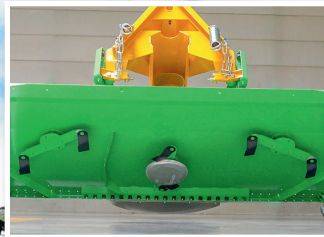

ATR WEIDEBLOTTERS

VOORAAN-GEDRAGEN BREDE WEIDEBLOTTER!

Snijhoogte instelbaar op 8 posities

2 XXL sleepvoeten zodat de machine perfect kan glijden op de grond

Geoptimaliseerd carter voor kwaliteitsvol hakselen

Mogelijkheid om 2 weidebloters achteraan toe te voegen om een breedte van 7,5 m te dekken

SCAN ME