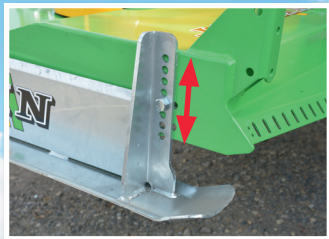

ATR WEIDEBLOTTERS

VOORAAN-GEDRAGEN BREDE WEIDEBLOTTER!

Snijhoogte instelbaar op 8 posities

2 XXL sleepvoeten zodat de machine perfect kan glijden op de grond

Geoptimaliseerd carter voor kwaliteitsvol hakselen

Mogelijkheid om 2 weidebloters achteraan toe te voegen om een breedte van 7,5 m te dekken

SCAN ME